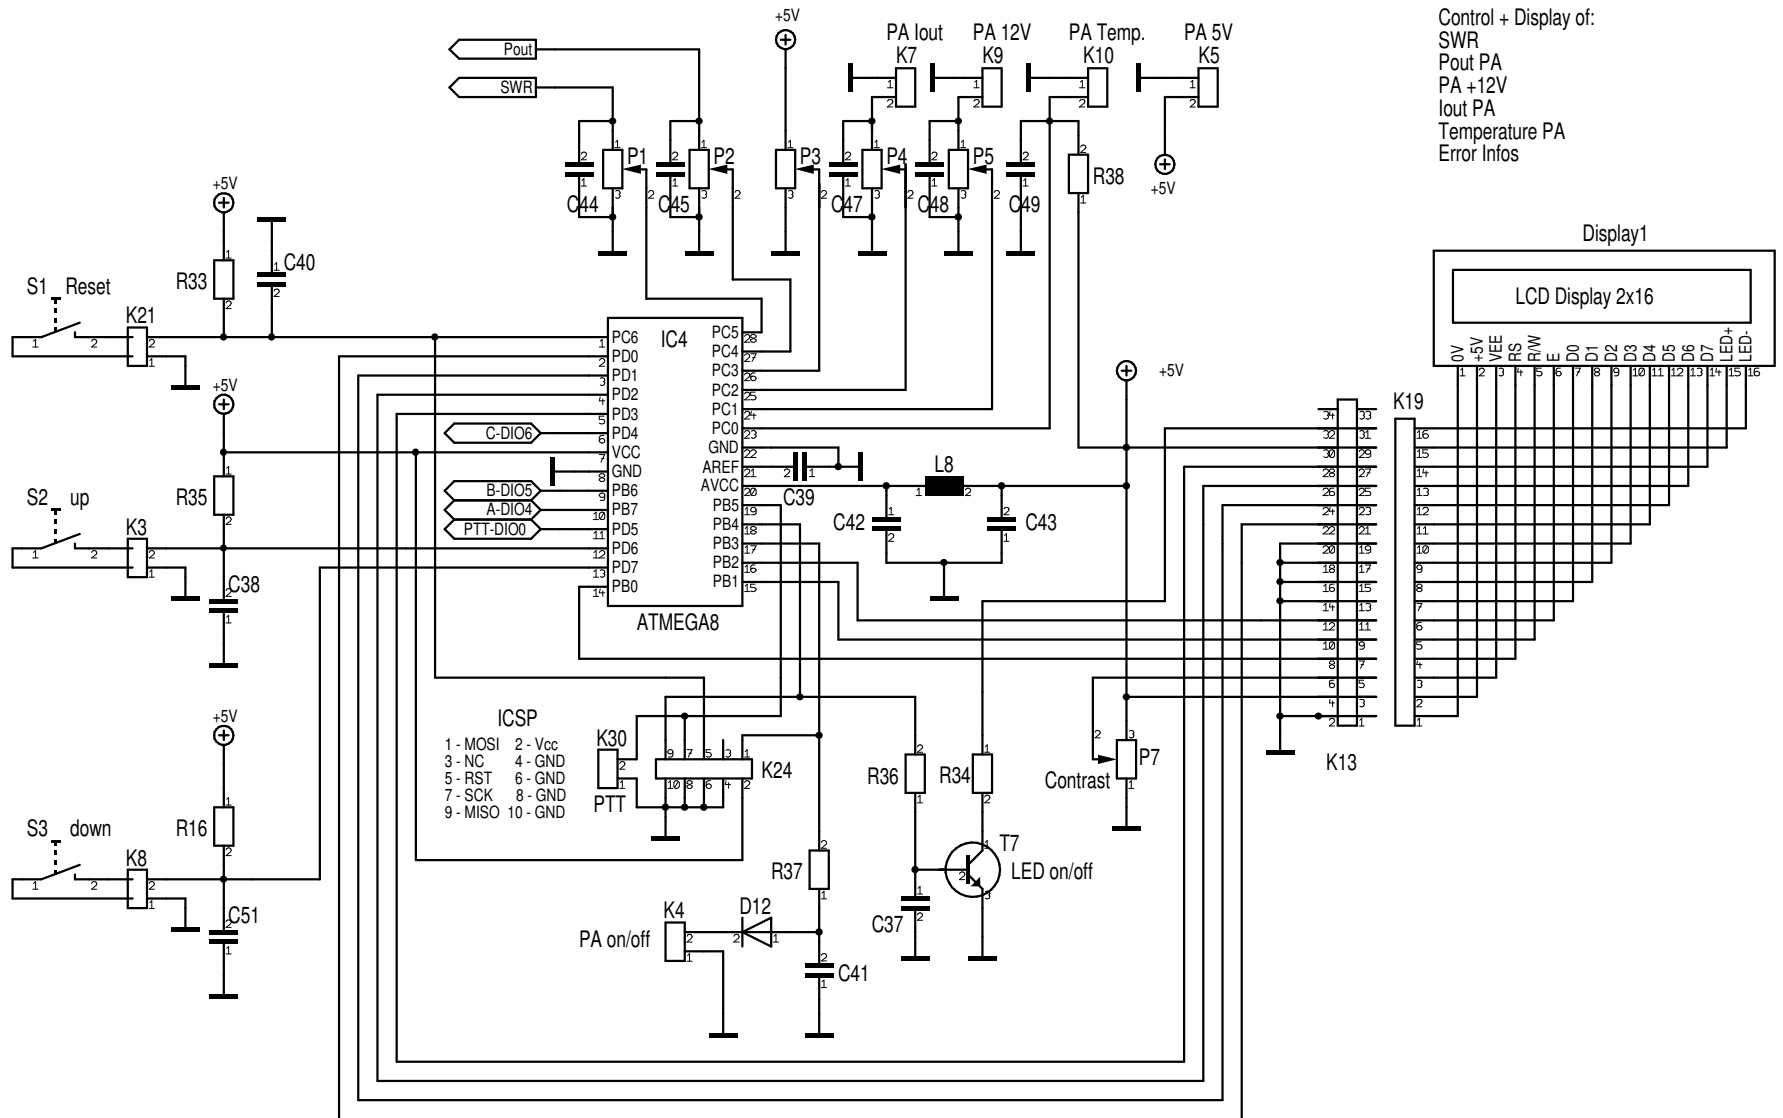

Hermes Ctrl 1-3
 ABC LPF (MHz)
 000 0 - 2,75
 100 2,75 - 6,25
 010 6,25 - 8,70
 110 8,70 - 16,20
 001 16,20 - 23,20
 010 23,20 - 39,90
 011 39,90 - 61,40

Maßstab	Firma	Zeichner	DJ7TH	Blatt	1 of 2
Änderung	23.02.18	Titel			
Ausgabe	25.02.18	RP-Interface V5.0			
Datei	Red Pitaya Interface V5.0.T3001	Projekt	Red Pitaya - TRX		

Maßstab	Firma	Zeichner DJ7TH	Blatt 2 of 2
Änderung	23.02.18	Titel RP-Interface V4.0	
Ausgabe	25.02.18		
Datei	Red Pitaya Interface V5.0.T3001	Projekt	Red Pitaya - TRX